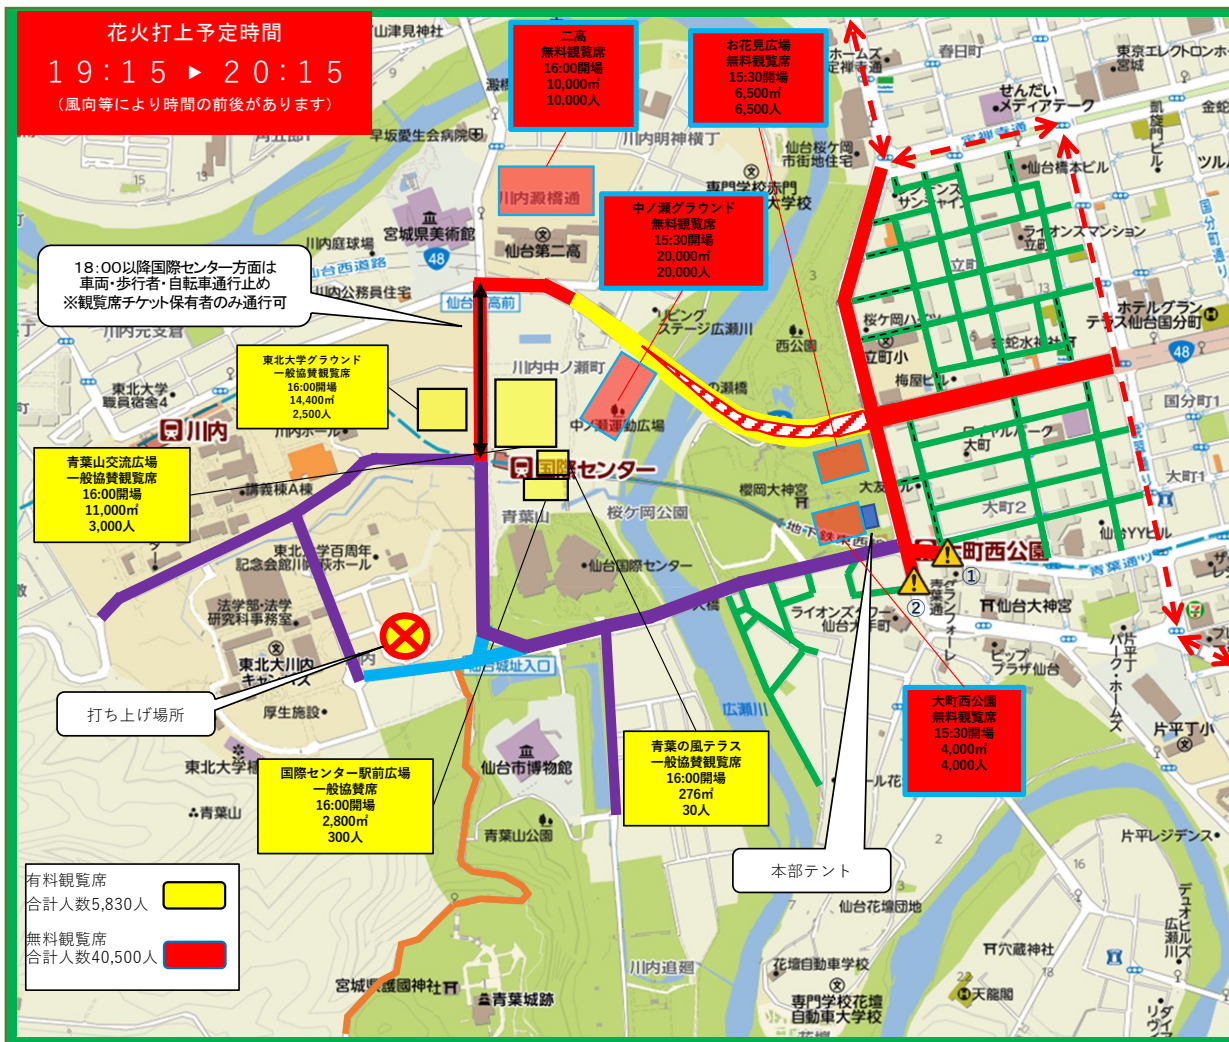

第53回仙台七夕花火祭交通規制図

8月5日(金)公共交通機関運行状況	
仙台市営バス	交通規制に伴い、一部区間で運休がございます。詳細は仙台市交通局よりご確認ください。
仙台市営地下鉄	花火打上終了後は、川内駅・国際センター駅・大町西公園駅にて乗車人数規制がございます。ご了承ください。※運行ダイヤは特別ダイヤとなります。
るーぶる仙台	詳細は仙台市交通局よりご確認ください。

番号	規制	時間	主な場所	凡例	注意事項
①	完全通行止め	9:00 ~ 21:15	新ホール側側入口		
②	通行止め	17:00 ~ 21:15	仲の瀬橋上		交通規制後、安全確認がとれてからの入場となります。当日は警察・スタッフの指示に従ってください。
③	工事通行止め	終日	仙台城址線		
④	通行止め	18:00 ~ 21:15	広瀬通(晩夏通～西道路方面) 西公園通(定禅寺通～青葉通) 仙台二高前～国際センター駅前 道祖～国際センター駅前交差点		交通規制後、安全確認がとれてからの入場となります。当日は警察・スタッフの指示に従ってください。
⑤	完全通行止め	18:00 ~ 21:15	扇坂・表ホール周辺 国際センター前～大町交差点		関係者及び緊急車両のみ通行可能となります。
⑥	交通規制	18:00 ~ 21:15	大町・立町・大手町地区道路		左記時間帯、近隣住民のみ車両・歩行者が通行可能となります。点線部は、一方通行が解除されます。
⑦	通行止め	17:45 ~ 21:15	仙台宮城I.C～西道路		
⑧	迂回路	規制中	区内		規制車に従い、迂回路をご利用ください。
⑨	注意事項	18:00 ~ 21:15	①青葉通 大町西公園駅前 ②西公園通 宮城県医師会館前		左記時間帯、近隣住民以外の方は、下記通りの規制となります。 ①大町西公園駅前は、Lターンとなります。 ②宮城県医師会館前はLターンとなります。